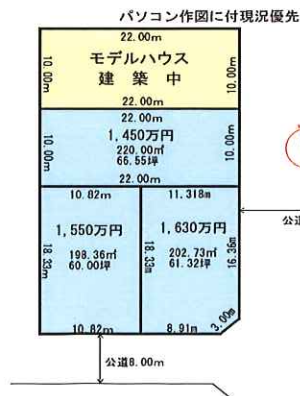

HOMA genie 新登場

無駄を省いたシンプルなお外観が特徴。

コストパフォーマンスにも優れた、究極の住まい。

7月下旬モデルルーム公開予定

場所 札幌市北区屯田8条2丁目

詳細については、下記TELもしくはメールにてお問合せ下さい。

株式会社 ユーキ・プランニング

ユーキ・プランニング