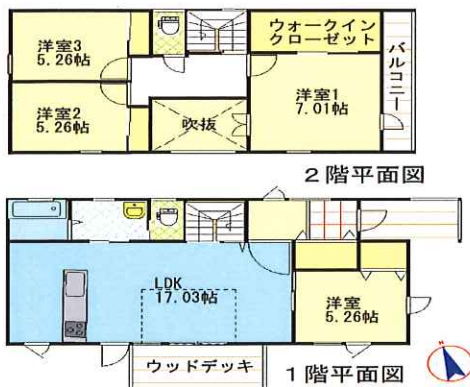

HOMA genie 新登場

無駄を省いたシンプルなお外観が特徴。

コストパフォーマンスにも優れた、究極の住まい。

7月下旬モデルルーム公開予定

場所 札幌市北区屯田8条2丁目

詳細については、下記TELもしくはメールにてお問合せ下さい。

株式会社 ユーキ・プランニング

ユーキ・プランニング